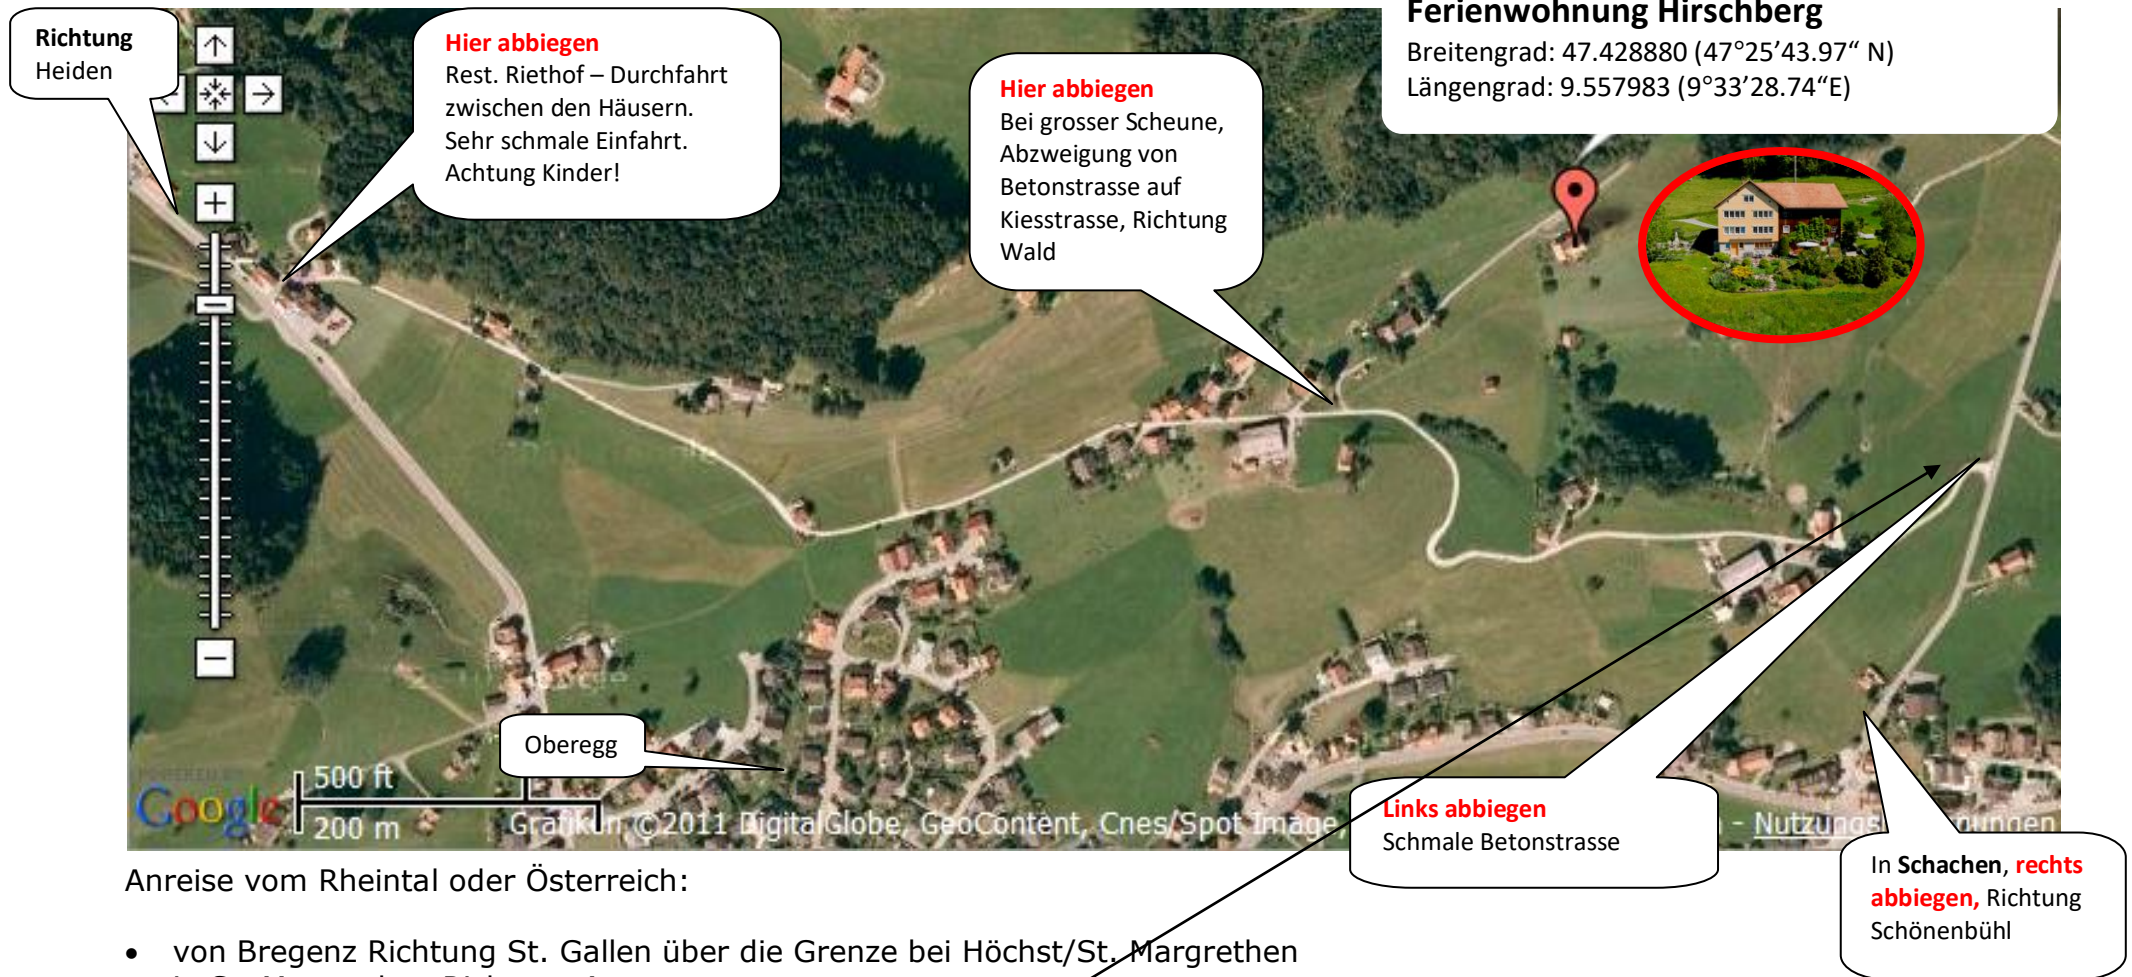

Ferienwohnung Hirschberg 12, 9411 Schachen bei Reute

Anreise vom Rheintal oder Österreich:

- von Bregenz Richtung St. Gallen über die Grenze bei Höchst/St. Margrethen
- in St. Margrethen Richtung Au
- weiter durch Berneck
- in Berneck Richtung Oberegg, durch Reute nach Schachen
- in Schachen Richtung Schönenbühl/Wolfhalden/Lachen
- nach ca. 200 M weiter gemäss Beschreibung