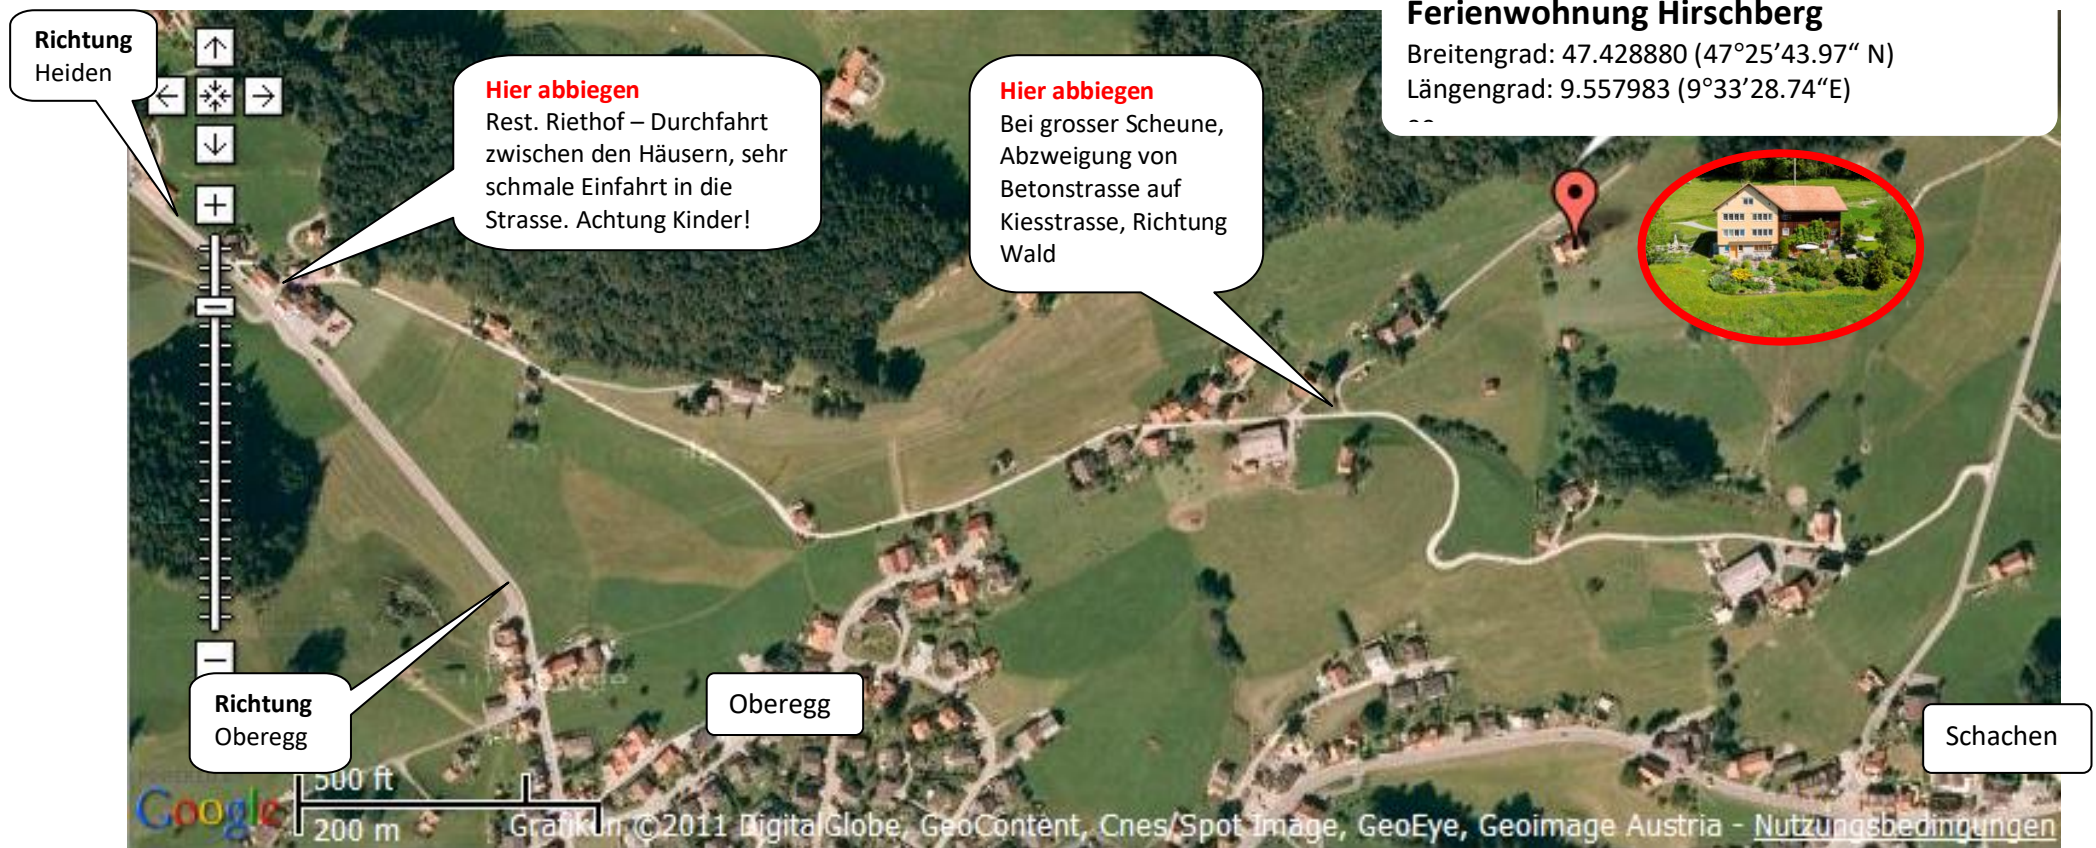

Ferienwohnung Hirschberg 12, 9411 Schachen bei Reute

Route von St. Gallen:

- Autobahn A1, Ausfahrt St. Gallen-Neudorf
- weiter Richtung Heiden
- Achtung: bei Ortsbeginn Heiden: Radar!
- in Heiden der Hauptstrasse folgen, dann Wegweiser Richtung Oberegg folgen
- 1.5 km nach Dorfausgang Heiden vor Ortsbeginn Oberegg kommt links das Restaurant Riethof mit Bushaltestelle
- weiter gemäss Bildbeschreibung